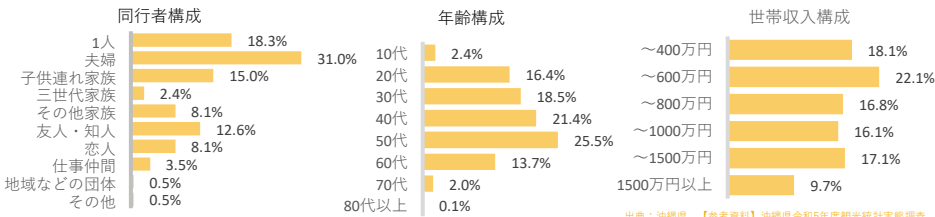

※2025年8月現在の運航便数

国内線旅客数は地方管理空港の中で第2位・全国では第16位

新石垣空港の年間乗降客数は地方管理空港の中では神戸空港に次いで**全国第2位**の実績を誇ります。日本の南端の空港ながらも、八重山諸島の高い観光ポテンシャルを活かし、日本有数のリゾート観光地として毎日たくさんのお客様をお迎えしています。また、石垣島に観光に来られる方のうち、**93.86%**の方が航空便を利用して来島しているので、石垣島に到着・出発される観光客に効率的に自社サービス・商品をPRできる環境が整っています。

出典：石垣市 入城管区客数【参考資料】令和5年入城観光推計

出典：国土交通省 空港管理状況【参考資料】和5年度空港別順位表

石垣市入城観光客数(航路別)

利用者データ

出典：沖縄県【参考資料】沖縄県令和5年度観光統計実態調査

館内広告媒体一覧

	掲出場所	区画番号	掲出位置	種別	サイズ [縦×横 / mm]
国内線	チェックインロビー	111,116,117	柱	電照	1,600 × 900
	ロビー(売店エリア)	112~115	柱	電照	1,600 × 900
	出発ロビー(出発用階段正面)	201,204	壁	電照	1,400 × 2,400
	出発ロビー(保安検査場手前)	202,203	壁	電照	1,400 × 2,400
	ゲートラウンジ(売店区画横)	205,206	柱	電照	1,600 × 900
	到着用階段正面	207~210	壁	電照	900 × 1,900
	バゲージクレーム	101~110	壁	電照	1,400 × 2,400
	バゲージクレーム	118,119	柱	電照	1,600 × 900
	出発到着コンコース(搭乗ゲート内)	B1-B3,B2-B4	柱	非電照	2,000 × 1,000
	バゲージクレーム	301,302	壁	電照	1,400 × 2,400
国際線	出発到着コンコース(搭乗ゲート内)	303,304	壁	非電照	1,200 × 2,597