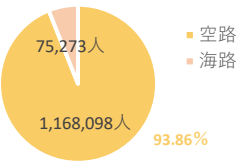

石垣市入城観光客数(航路別)

出典：国土交通省 空港管理状況【参考資料】和5年度空港別順位表