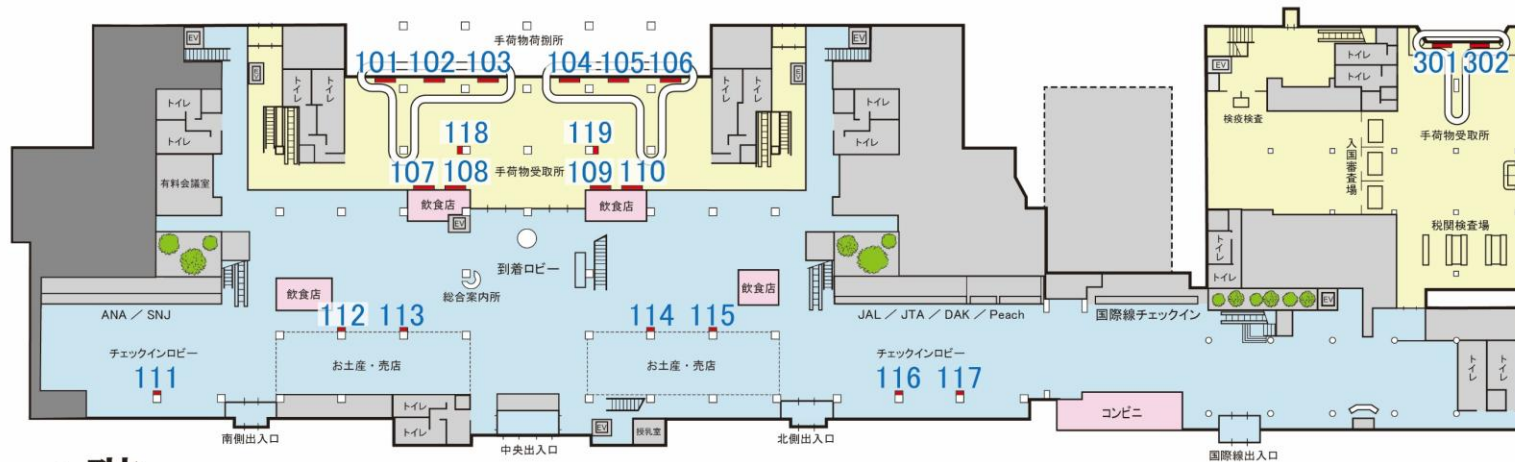

出典：石垣市 入城管区客数【参考資料】令和5年入城観光推計

出典：国土交通省 空港管理状況【参考資料】和5年度空港別順位表

石垣市入城観光客数(航路別)

利用者データ

出典：沖縄県【参考資料】沖縄県令和5年度観光統計実態調査

館内広告媒体一覧

	掲出場所	区画番号	掲出位置	種別	サイズ [縦×横 / mm]
国内線	チェックインロビー	111,116,117	柱	電照	1,600 × 900
	ロビー(売店エリア)	112~115	柱	電照	1,600 × 900
	出発ロビー(出発用階段正面)	201,204	壁	電照	1,400 × 2,400
	出発ロビー(保安検査場手前)	202,203	壁	電照	1,400 × 2,400
	ゲートラウンジ(売店区画横)	205,206	柱	電照	1,600 × 900
	到着用階段正面	207~210	壁	電照	900 × 1,900
	バゲージクレーム	101~110	壁	電照	1,400 × 2,400
	バゲージクレーム	118,119	柱	電照	1,600 × 900
	出発到着コンコース(搭乗ゲート内)	B1-B3,B2-B4	柱	非電照	2,000 × 1,000
	バゲージクレーム	301,302	壁	電照	1,400 × 2,400
国際線	出発到着コンコース(搭乗ゲート内)	303,304	壁	非電照	1,200 × 2,597

※掲出期間は年間または月単位となります。6か月以上の掲出時は年額掲出料を月割りにて請求致します。ご不明点は指定代理店へお問合せください。

石垣空港国内線・国際線旅客ターミナルビル広告掲出場所位置図

2階

1階

国内線ターミナルビル

国際線ターミナルビル

掲出イメージ

館内広告取扱代理店一覧