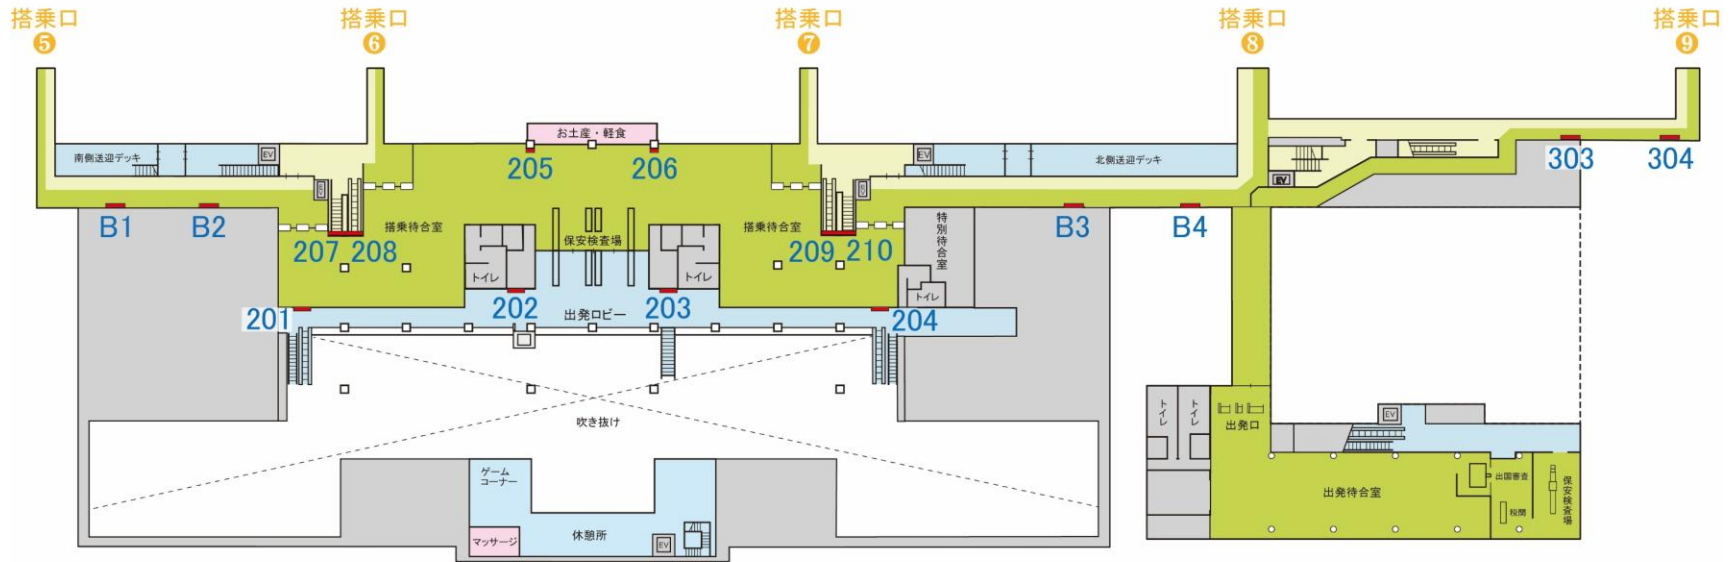

出典：石垣市 入城管区客数【参考資料】令和5年入城観光推計

出典：国土交通省 空港管理状況【参考資料】和5年度空港別順位表

石垣市入城観光客数(航路別)

利用者データ

出典：沖縄県【参考資料】沖縄県令和5年度観光統計実態調査

館内広告媒体一覧

	掲出場所	区画番号	掲出位置	種別	サイズ [縦×横 / mm]
国内線	チェックインロビー	111,116,117	柱	電照	1,600 × 900
	ロビー(売店エリア)	112~115	柱	電照	1,600 × 900
	出発ロビー(出発用階段正面)	201,204	壁	電照	1,400 × 2,400
	出発ロビー(保安検査場手前)	202,203	壁	電照	1,400 × 2,400
	ゲートラウンジ(売店区画横)	205,206	柱	電照	1,600 × 900
	到着用階段正面	207~210	壁	電照	900 × 1,900
	バゲージクレーム	101~110	壁	電照	1,400 × 2,400
	バゲージクレーム	118,119	柱	電照	1,600 × 900
	出発到着コンコース(搭乗ゲート内)	B1-B3,B2-B4	柱	非電照	2,000 × 1,000
	バゲージクレーム	301,302	壁	電照	1,400 × 2,400
国際線	出発到着コンコース(搭乗ゲート内)	303,304	壁	非電照	1,200 × 2,597

※掲出期間は年間または月単位となります。6か月以上の掲出時は年額掲出料を月割りにて請求致します。ご不明点は指定代理店へお問合せください。

石垣空港国内線・国際線旅客ターミナルビル広告掲出場所位置図

2階

1階

国内線ターミナルビル

国際線ターミナルビル

掲出イメージ

館内広告取扱代理店一覧